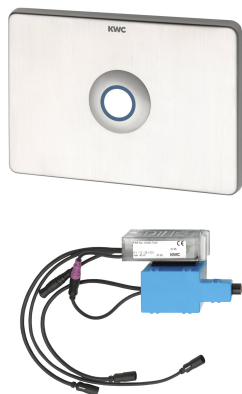

## KWC AQUATIMER – A3000 open Elektronické řízení wc pro splachovací nádrž

**Modell-Linie: AQUATIMERA3000OPEN | AT300051**

Splachovací armatury | Elektronické splachovací WC armatury

### KWC-No.

**2030021142**

AQUATIMER - A3000 open Řízení WC s piezoelektrickým tlačítkem

AQUATIMER – A3000 open elektronické, časové řízení WC pro splachovací nádrž k montáži pod omítku, s možností externího řízení, jako nastavení armatury a komunikace, pomocí funkční řídicí jednotky ECC. Skládá se z vodotěsného elektronického modulu s přídatným vstupem pro senzory (tlačítko; zajišťuje zákazník), maximální vzdálenost elektronického modulu 5 m, jednotka servomotoru, 2 vodotěsné elektronické T-

rozdělovače k připojení na systémový kabel, montážní rám a krycí deska z ušlechtilé oceli s integrovaným piezoelektrickým tlačítkem a skrytým šroubovým upevněním, 24 V DC.