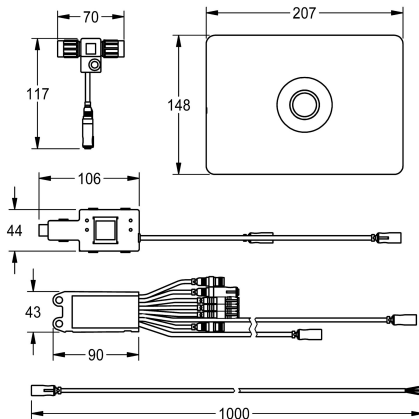

### KWC-No.

**2030021142**

AQUATIMER - A3000 open Řízení WC s piezoelektrickým tlačítkem

AQUATIMER – A3000 open elektronické, časové řízení WC pro splachovací nádrž k montáži pod omítku, s možností externího řízení, jako nastavení armatury a komunikace, pomocí funkční řídicí jednotky ECC. Skládá se z vodotěsného elektronického modulu s přídatným vstupem pro senzory (tlačítko; zajišťuje zákazník), maximální vzdálenost elektronického modulu 5 m, jednotka servomotoru, 2 vodotěsné elektronické T-

rozdělovače k připojení na systémový kabel, montážní rám a krycí deska z ušlechtilé oceli s integrovaným piezoelektrickým tlačítkem a skrytým šroubovým upevněním, 24 V DC.

207 mm

24 hodin po posledním použití

electronically self-closing

ušlechtilá ocel

1.4301

syntetický

148 mm

207 mm