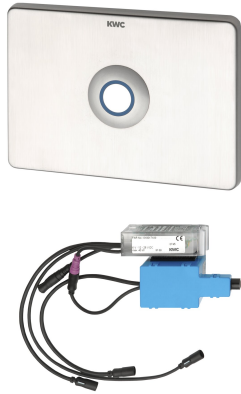

KWC AQUATIMER - A3000 open Elektronische WC-Spülkastensteuerung

Modell-Linie: AQUATIMERA3000OPEN | AT300051
Spülarmaturen | Elektronische WC-Spülarmaturen

KWC-Nr.

2030021142

AQUATIMER - A3000 open elektronische WC-Spülkastensteuerung mit Piezo-Taster

AQUATIMER - A3000 open elektronisch, zeitgesteuerte WC-Steuerung für Wandeinbauspülkasten, mit Möglichkeit der externen Steuerung, wie Armatureneinstellung und Kommunikation über ECC-Funktionscontroller. Bestehend aus wasserdichtem Elektronikmodul mit zusätzlichem Eingang für bauseits zu stellende Sensoren

(TASTER), maximale Entfernung zum Elektronikmodul 5 m, Stellmotoreinheit, zwei wasserdichte Elektro-T-Verteiler zum Anschluss an Systemkabel, Halterahmen und Edelstahlabdeckplatte mit integriertem Piezo-Taster und verdeckter Schraubbefestigung, 24 V DC.

F-Set	
148 mm	
207 mm	
24 Stunden nach der letzten Betätigung	
elektronisch selbstschließend	
Edelstahl	
1.4301 Chromnickelstahl V2A	
Kunststoff	
148 mm	
207 mm	
Netzwerk	
A3000 open 24 V DC	
4 Voltampere	
Transformator	
IP68	
gebürstet	
nein	
für WC Spülkasten	
Einbaumontage	
Sensorbetätigung	
piezo-elektronischer Sensor	
63FN21A	