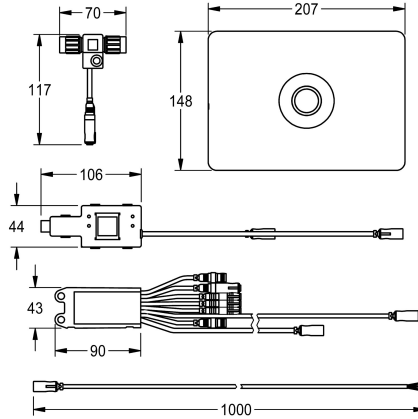

KWC AQUATIMER - A3000 open Elektronische WC-Spülkastensteuerung

Modell-Linie: AQUATIMERA3000OPEN | AT300051
Spülarmaturen | Elektronische WC-Spülarmaturen

KWC-Nr.

2030021142

AQUATIMER - A3000 open elektronische WC-Spülkastensteuerung mit Piezo-Taster

AQUATIMER - A3000 open elektronisch, zeitgesteuerte WC-Steuerung für Wandeinbauspülkasten, mit Möglichkeit der externen Steuerung, wie Armatureneinstellung und Kommunikation über ECC-Funktionscontroller. Bestehend aus wasserdichtem Elektronikmodul mit zusätzlichem Eingang für bauseits zu stellende Sensoren

(TASTER), maximale Entfernung zum Elektronikmodul 5 m, Stellmotoreinheit, zwei wasserdichte Elektro-T-Verteiler zum Anschluss an Systemkabel, Halterahmen und Edelstahlabdeckplatte mit integriertem Piezo-Taster und verdeckter Schraubbefestigung, 24 V DC.

Technische Daten

Ausführung	Einbauarmatur
Höhe der Abdeckplatte	
Breite der Abdeckplatte	
Voreinstellung Hygienespülung	
Funktionsprinzip	
Material Gehäuse	
Materialtyp Gehäuse	
Material Armatur	
Gesamthöhe	
Gesamtbreite	
Parametrierung	
Anschlussspannung	
Stromverbrauch	
Art der Spannungsversorgung	
Schutzart IP	
Oberflächenbehandlung Gehäuse	
mit Trafo/Netzteil	
Art der Spülarmatur	
Art der Montage	
Art der Bedienung	
Typ des Sensors	
IgPosNumber	

F-Set	
148 mm	
207 mm	
24 Stunden nach der letzten Betätigung	
elektronisch selbstschließend	
Edelstahl	
1.4301 Chromnickelstahl V2A	
Kunststoff	
148 mm	
207 mm	
Netzwerk	
A3000 open 24 V DC	
4 Voltampere	
Transformator	
IP68	
gebürstet	
nein	
für WC Spülkasten	
Einbaumontage	
Sensorbetätigung	
piezo-elektronischer Sensor	
63FN21A	

Notwendiges Zubehör