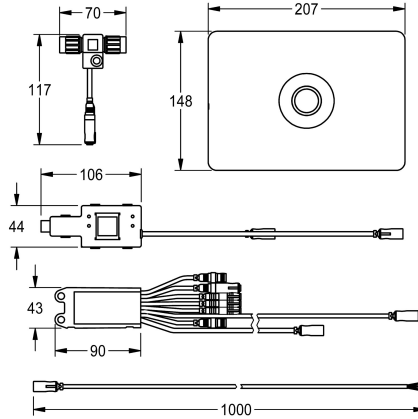

KWC AQUATIMER - A3000 open Elektronische WC-Spülkastensteuerung

Modell-Linie: AQUATIMERA3000OPEN | AT300051
Spülarmaturen | Elektronische WC-Spülarmaturen

KWC-Nr.

2030021142

AQUATIMER - A3000 open elektronische WC-Spülkastensteuerung mit Piezo-Taster

AQUATIMER - A3000 open elektronisch, zeitgesteuerte WC-Steuerung für Wandeinbauspülkasten, mit Möglichkeit der externen Steuerung, wie Armatureneinstellung und Kommunikation über ECC-Funktionscontroller. Bestehend aus wasserdichtem Elektronikmodul mit zusätzlichem Eingang für bauseits zu stellende Sensoren

(TASTER), maximale Entfernung zum Elektronikmodul 5 m, Stellmotoreinheit, zwei wasserdichte Elektro-T-Verteiler zum Anschluss an Systemkabel, Halterahmen und Edelstahlabdeckplatte mit integriertem Piezo-Taster und verdeckter Schraubbefestigung, 24 V DC.

Technische Daten

Ausführung	Einbauarmatur
Höhe der Abdeckplatte	
Breite der Abdeckplatte	
Voreinstellung	Hygienespülung
Funktionsprinzip	
Material Gehäuse	
Materialtyp Gehäuse	
Material Armatur	
Gesamthöhe	
Gesamtbreite	
Parametrierung	
Anschlussspannung	
Stromverbrauch	
Art der Spannungsversorgung	
Schutzart IP	
Oberflächenbehandlung Gehäuse	
mit Trafo/Netzteil	
Art der Spülarmatur	
Art der Montage	
Art der Bedienung	
Typ des Sensors	
teamNumber	

F-Set	
148 mm	
207 mm	
24 Stunden nach der letzten Betätigung	
elektronisch selbstschließend	
Edelstahl	
1.4301 Chromnickelstahl V2A	
Kunststoff	
148 mm	
207 mm	
Netzwerk	
A3000 open 24 V DC	
4 Voltampere	
Transformator	
IP68	
gebürstet	
nein	
für WC Spülkasten	
Einbaumontage	
Sensorbetätigung	
piezo-elektronischer Sensor	
0	

Notwendiges Zubehör