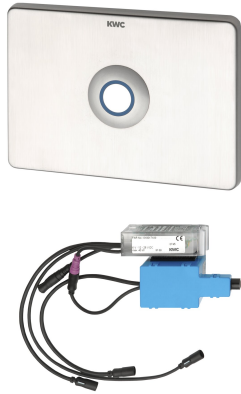

## KWC AQUATIMER - A3000 open Elektronische WC-Spülkastensteuerung

Modell-Linie: AQUATIMERA3000OPEN | AT300051  
Spülarmaturen | Elektronische WC-Spülarmaturen

### KWC-Nr.

**2030021142**

AQUATIMER - A3000 open elektronische WC-Spülkastensteuerung mit Piezo-Taster

AQUATIMER - A3000 open elektronisch, zeitgesteuerte WC-Steuerung für Wandeinbauspülkasten, mit Möglichkeit der externen Steuerung, wie Armatureneinstellung und Kommunikation über ECC-Funktionscontroller. Bestehend aus wasserdichtem Elektronikmodul mit zusätzlichem Eingang für bauseits zu stellende Sensoren

(TASTER), maximale Entfernung zum Elektronikmodul 5 m, Stellmotoreinheit, zwei wasserdichte Elektro-T-Verteiler zum Anschluss an Systemkabel, Halterahmen und Edelstahlabdeckplatte mit integriertem Piezo-Taster und verdeckter Schraubbefestigung, 24 V DC.

F-Set	
148 mm	
207 mm	
24 Stunden nach der letzten Betätigung	
elektronisch selbstschließend	
Edelstahl	
1.4301 Chromnickelstahl V2A	
Kunststoff	
148 mm	
207 mm	
Netzwerk	
A3000 open 24 V DC	
4 Voltampere	
Transformator	
IP68	
gebürstet	
nein	
für WC Spülkasten	
Einbaumontage	
Sensorbetätigung	
piezo-elektronischer Sensor	
0	