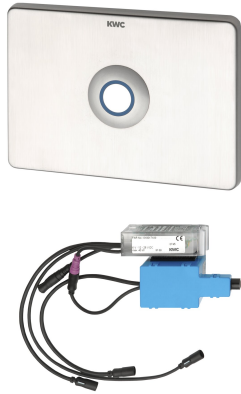

## KWC AQUATIMER - A3000 open Elektronische WC-Spülkastensteuerung

Modell-Linie: AQUATIMERA3000OPEN | AT300051  
Spülarmaturen | Elektronische WC-Spülarmaturen

#### 2030021142

AQUATIMER - A3000 open elektronische WC-Spülkastensteuerung mit Piezo-Taster

AQUATIMER - A3000 open elektronisch, zeitgesteuerte WC-Steuerung für Wandeinbauspülkasten, mit Möglichkeit der externen Steuerung, wie Armatureneinstellung und Kommunikation über ECC-Funktionscontroller. Bestehend aus wasserdichtem Elektronikmodul mit zusätzlichem Eingang für bauseits zu stellende Sensoren

(TASTER), maximale Entfernung zum Elektronikmodul 5 m, Stellmotoreinheit, zwei wasserdichte Elektro-T-Verteiler zum Anschluss an Systemkabel, Halterahmen und Edelstahlabdeckplatte mit integriertem Piezo-Taster und verdeckter Schraubbefestigung, 24 V DC.

F-Set	
148 mm	
207 mm	
24 Stunden nach der letzten Betätigung	
elektronisch selbstschließend	
Edelstahl	
1.4301 Chromnickelstahl V2A	
Kunststoff	
148 mm	
207 mm	
Netzwerk	
A3000 open 24 V DC	
4 Voltampere	
Transformator	
IP68	
gebürstet	
nein	
für WC Spülkasten	
Einbaumontage	
Sensorbetätigung	
piezo-elektronischer Sensor	