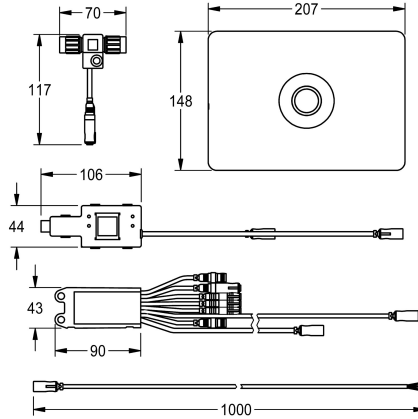

KWC AQUATIMER - A3000 open Elektronische WC-Spülkastensteuerung

Modell-Linie: AQUATIMERA3000OPEN | AT300051
Spülarmaturen | Elektronische WC-Spülarmaturen

KWC-Nr.

2030021142

AQUATIMER - A3000 open elektronische WC-Spülkastensteuerung mit Piezo-Taster

AQUATIMER - A3000 open elektronisch, zeitgesteuerte WC-Steuerung für Wandeinbauspülkasten, mit Möglichkeit der externen Steuerung, wie Armatureneinstellung und Kommunikation über ECC-Funktionscontroller. Bestehend aus wasserdichtem Elektronikmodul mit zusätzlichem Eingang für bauseits zu stellende Sensoren

(TASTER), maximale Entfernung zum Elektronikmodul 5 m, Stellmotoreinheit, zwei wasserdichte Elektro-T-Verteiler zum Anschluss an Systemkabel, Halterahmen und Edelstahlabdeckplatte mit integriertem Piezo-Taster und verdeckter Schraubbefestigung, 24 V DC.

Technische Daten

Ausführung	Einbauarmatur
Höhe der Abdeckplatte	
Breite der Abdeckplatte	
Voreinstellung Hygienespülung	
Funktionsprinzip	
Material Gehäuse	
Materialtyp Gehäuse	
Material Armatur	
Gesamthöhe	
Gesamtbreite	
Parametrierung	
Anschlussspannung	
Stromverbrauch	
Art der Spannungsversorgung	
Schutzart IP	
Oberflächenbehandlung Gehäuse	
mit Trafo/Netzteil	
Art der Spülarmatur	
Art der Montage	
Art der Bedienung	
Typ des Sensors	

F-Set	
148 mm	
207 mm	
24 Stunden nach der letzten Betätigung	
elektronisch selbstschließend	
Edelstahl	
1.4301 Chromnickelstahl V2A	
Kunststoff	
148 mm	
207 mm	
Netzwerk	
A3000 open 24 V DC	
4 Voltampere	
Transformator	
IP68	
gebürstet	
nein	
für WC Spülkasten	
Einbaumontage	
Sensorbetätigung	
piezo-elektronischer Sensor	

Notwendiges Zubehör