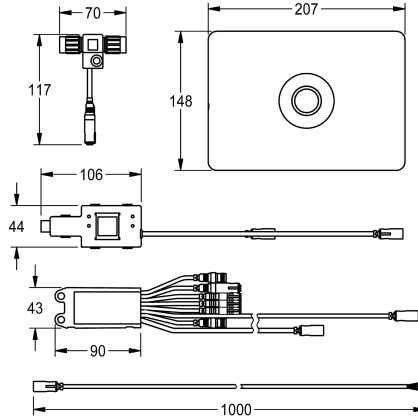

KWC AQUATIMER - A3000 open Commande de WC électronique

Modell-Linie: AQUATIMERA3000OPEN | AT300051

Systèmes de rinçage | Robinets de rinçage électroniques pour WC

KWC-No.

2030021142

Commande de WC à bouton piézo AQUATIMER-A3000 open

Contrôle électronique de WC AQUATIMER - A3000 open pour réservoir dissimulé, avec commande externe d'options telles que le réglage de la robinetterie ou la communication via un contrôleur de fonction ECC. Module électronique étanche, entrée supplémentaire pour capteurs fournis par le client (ex. poignées d'assistance pour

personnes à mobilité réduite) avec une distance max. de 5 m, servomoteur, deux répartiteurs en T électriques et étanches pour le raccordement au câble du système, cadre et plaque de recouvrement en inox, bouton piézo intégré et vissage dissimulé, 24 V C.C.

Données techniques

ATT-WS-BUILTINMODEL

Hauteur de la plaque de recouvrement

Largeur de la plaque de recouvrement

Réglage d'usine du rinçage d'hygiène

Principe de fonctionnement

Matière du boîtier

Code matériel du boîtier

Matière de l'installation

Hauteur totale

Largeur totale

Paramétrage

Connexion au boîtier d'alimentation

Consommation d'alimentation

ATT-WS-POWTYPE

Système de protection IP

Surface de finition du boîtier

ATT-WS-TRANSFORMER

Type d'installation de rinçage

Type de montage

Type d'opération

Type de capteur

FINISHING

148 mm

207 mm

24 heures après la dernière activité

Fermeture automatique électronique

Acier inoxydable

1.4301

Synthétique

148 mm

207 mm

NETWORK

A3000 open 24 V DC

4 Voltampère

TRANSFORMER

IP68

Brossé

Non

Pour Wc à réservoir

BUILT-IN-INSTALLATION

Fonctionnement du détecteur

Détecteur piezo-électronique

Accessoires nécessaires