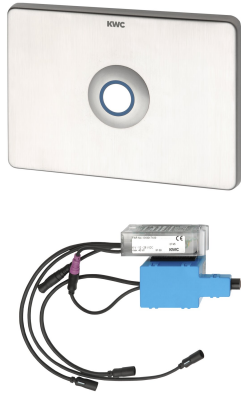

## KWC AQUATIMER - A3000 open Commande de WC électronique

Modell-Linie: AQUATIMERA3000OPEN | AT300051

Systèmes de rinçage | Robinets de rinçage électroniques pour WC

### KWC-No.

**2030021142**

Commande de WC à bouton piézo AQUATIMER-A3000 open

Contrôle électronique de WC AQUATIMER - A3000 open pour réservoir dissimulé, avec commande externe d'options telles que le réglage de la robinetterie ou la communication via un contrôleur de fonction ECC. Module électronique étanche, entrée supplémentaire pour capteurs fournis par le client (ex. poignées d'assistance pour

personnes à mobilité réduite) avec une distance max. de 5 m, servomoteur, deux répartiteurs en T électriques et étanches pour le raccordement au câble du système, cadre et plaque de recouvrement en inox, bouton piézo intégré et vissage dissimulé, 24 V C.C.

NETWORK

A3000 open 24 V DC

4 Voltampère

TRANSFORMER

IP68

Brossé

Non

Pour Wc à réservoir