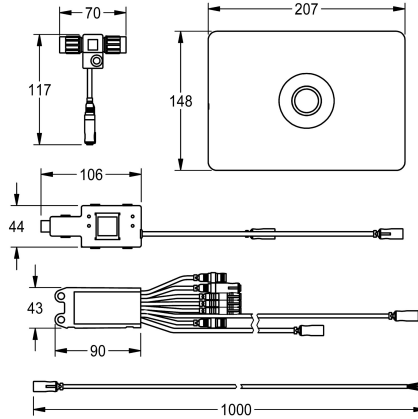

KWC AQUATIMER - A3000 open Comando elettronico wc

Modell-Linie: AQUATIMERA3000OPEN | AT300051
Rubinetteria di flussaggio | Flussometri elettronici per wc

KWC-No.

2030021142

Comando elettronico WC AQUATIMER - A3000 open con pulsante piezoelettrico

AQUATIMER - A3000 open, sistema di flussaggio a comando piezoelettrico per wc con cassetta di scarico da incasso a parete, con possibilità di unità di controllo esterna con opzioni di settaggio dei parametri di sistema rubinetteria e comunicazione tramite centralina di controllo ECC. Composto da modulo elettronico a tenuta stagna con ingresso supplementare per comandi remoti opzionali

(es. in bagni per disabili), distanza massima dal modulo elettronico 5 m, servomotore, due connettori a T elettrici a tenuta per collegamento al cavo di sistema, comice di fissaggio e piastra di copertura in acciaio inox con interruttore piezo, fissaggio a vite nascosta, 24 V c.c.

Dati tecnici

ATT-WS-BUILTINMODEL

Altezza della piastra di copertura

Larghezza della piastra di copertura

Disinfezione termica regolata ex fabbrica

Principio di funzionamento

Materiale della copertura

codice materiale involucro

Materiale connessioni

Altezza totale

Larghezza complessiva

Parametrizzazione

Connessione dell'alimentazione elettrica

Consumo elettrico

ATT-WS-POWTYPE

Sistema protettivo IP

Finitura della superficie esterna

ATT-WS-TRANSFORMER

Tipo connessioni di flussaggio

Tipo di montaggio

Funzionamento

Tipologia del sensore

FINISHING

148 mm

207 mm

24 ore dopo l'ultimo intervento

Temporizzato elettronico

Acciaio inox

1.4301

Sintetico

148 mm

207 mm

NETWORK

A3000 open 24 V DC

4 Voltampere

TRANSFORMER

IP68

Spazzolato

No

Per vaschetta wc

BUILT-IN-INSTALLATION

Funzionamento a sensore

Sensore piezo-elettronico

Accessori necessari