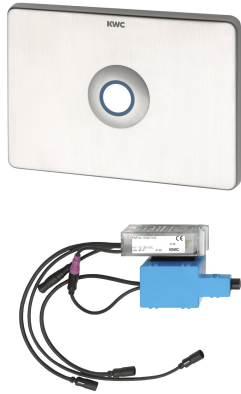

KWC AQUATIMER - A3000 open Comando elettronico wc

Modell-Linie: AQUATIMERA3000OPEN | AT300051
Rubinetteria di flussaggio | Flussometri elettronici per wc

KWC-No.

2030021142

Comando elettronico WC AQUATIMER - A3000 open con pulsante piezoelettrico

AQUATIMER - A3000 open, sistema di flussaggio a comando piezoelettrico per wc con cassetta di scarico da incasso a parete, con possibilità di unità di controllo esterna con opzioni di settaggio dei parametri di sistema rubinetteria e comunicazione tramite centralina di controllo ECC. Composto da modulo elettronico a tenuta stagna con ingresso supplementare per comandi remoti opzionali

(es. in bagni per disabili), distanza massima dal modulo elettronico 5 m, servomotore, due connettori a T elettrici a tenuta per collegamento al cavo di sistema, comice di fissaggio e piastra di copertura in acciaio inox con interruttore piezo, fissaggio a vite nascosta, 24 V c.c.

NETWORK

A3000 open 24 V DC

4 Voltampere

TRANSFORMER

IP68

Spazzolato

No

Per vaschetta wc