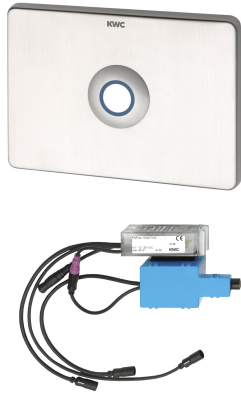

KWC AQUATIMER - A3000 open Elektronische WC-sturing

Modell-Linie: AQUATIMERA3000OPEN | AT300051
Spoelsystemen | Elektronische urinoirspoelkranen

KWC-No.

2030021142

AQUATIMER-A3000 open toiletbesturing met piëzo-druknop

AQUATIMER - A3000 open elektronisch gestuurde bediening van ingebouwde toiletspoelreservoirs. Externe besturing zoals armatuurinstelling en communicatie via ECC-functiecontroller mogelijk. Met waterdichte elektronicamodule met extra ingang voor door de klant beschikbaar te stellen sensoren (bijv. toetsen op

steungrepen). Maximale afstand tot elektronicamodule 5 m. Met stelmotorunit, twee waterdichte elektrische T-stukken voor aansluiting op systeemkabel en houder. Met roestvrijstalen afdekplaat met geïntegreerde Piëzo drukknoop en verborgen schroefbevestiging. 24 V DC.

FINISHING
148 mm
207 mm
24 uur na de laatste operatie
Elektronisch zelfsluitend
Roestvrij staal
1.4301
Kunststof
148 mm
207 mm
NETWORK
A3000 open 24 V DC
4 Voltampère
TRANSFORMER
IP68
Geborsteld
Neen
Voor WC-spoelreservoir
BUILT-IN-INSTALLATION
Werking sensor
Piezo-elektronica sensor