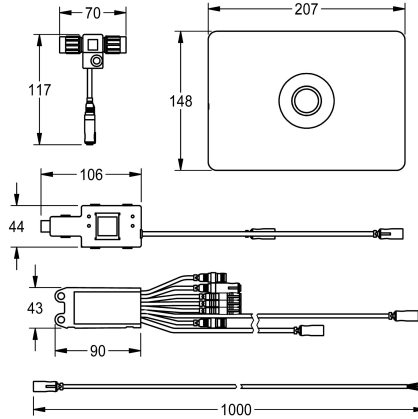

KWC AQUATIMER - A3000 open Elektronische WC-sturing

Modell-Linie: AQUATIMERA3000OPEN | AT300051
Spoelsystemen | Elektronische urinoirspoelkranen

KWC-No.

2030021142

AQUATIMER-A3000 open toiletbesturing met piëzo-druknop

AQUATIMER - A3000 open elektronisch gestuurde bediening van ingebouwde toiletspoelreservoirs. Externe besturing zoals armatuurinstelling en communicatie via ECC-functiecontroller mogelijk. Met waterdichte elektronicamodule met extra ingang voor door de klant beschikbaar te stellen sensoren (bijv. toetsen op

steungrepen). Maximale afstand tot elektronicamodule 5 m. Met stelmotorunit, twee waterdichte elektrische T-stukken voor aansluiting op systeemkabel en houder. Met roestvrijstalen afdekplaat met geïntegreerde Piëzo drukknoop en verborgen schroefbevestiging. 24 V DC.

Technical Data

ATT-WS-BUILTINMODEL
Hoogte van de afdekplaat
Breedte van de afdekplaat
Standaard instelling hygiënespoeling
Werkingsprincipe
Materiaal behuizing
materiaalcode omhulsel
Materiaal montage
Totale hoogte
Totale breedte
Parametrisatie
Voedingsspanning
Opgenomen vermogen
ATT-WS-POWTYPE
IP bescherming
Oppervlakafwerking behuizing
ATT-WS-TRANSFORMER
Type spoelinstallatie
Type montage
Type bediening
Type sensor

FINISHING
148 mm
207 mm
24 uur na de laatste operatie
Elektronisch zelfsluitend
Roestvrij staal
1.4301
Kunststof
148 mm
207 mm
NETWORK
A3000 open 24 V DC
4 Voltampère
TRANSFORMER
IP68
Geborsteld
Neen
Voor WC-spoelreservoir
BUILT-IN-INSTALLATION
Werking sensor
Piezo-elektronica sensor

Vereiste toebehoren