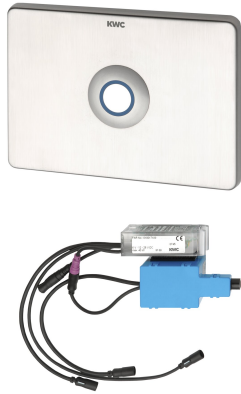

KWC AQUATIMER - A3000 open Elektronische WC-sturing

Modell-Linie: AQUATIMERA3000OPEN | AT300051
Spoelsystemen | Elektronische urinoirspoelkranen

KWC-No.

2030021142

AQUATIMER-A3000 open toiletbesturing met piëzo-drukknop

AQUATIMER - A3000 open elektronisch gestuurde bediening van ingebouwde toiletspoelreservoirs. Externe besturing zoals armatuurinstelling en communicatie via ECC-functiecontroller mogelijk. Met waterdichte elektronicamodule met extra ingang voor door de klant beschikbaar te stellen sensoren (bijv. toetsen op

steungrepen). Maximale afstand tot elektronicamodule 5 m. Met stelmotorunit, twee waterdichte elektrische T-stukken voor aansluiting op systeemkabel en houder. Met roestvrijstalen afdekplaat met geïntegreerde Piëzo drukknoop en verborgen schroefbevestiging. 24 V DC.

FINISHING
148 mm
207 mm
24 uur na de laatste operatie
Elektronisch zelfsluitend
Roestvrij staal
1.4301
Kunststof
148 mm
207 mm
NETWORK
A3000 open 24 V DC
4 Voltampère
TRANSFORMER
IP68
Geborsteld
Neen
Voor WC-spoelreservoir
BUILT-IN-INSTALLATION
Werking sensor
Piezo-elektronica sensor