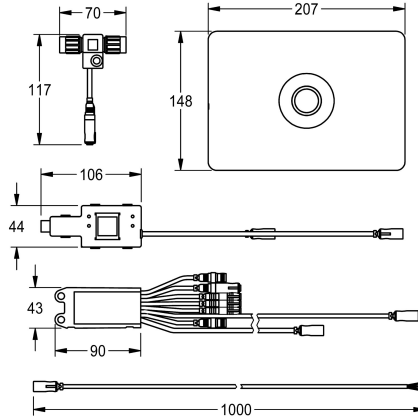

KWC AQUATIMER - A3000 open Elektronische WC-sturing

Modell-Linie: AQUATIMERA3000OPEN | AT300051
Spoelsystemen | Elektronische urinoirspoelkranen

KWC-No.

2030021142

AQUATIMER-A3000 open toiletbesturing met piëzo-drukknop

steungrepen). Maximale afstand tot elektronicamodule 5 m. Met stelmotorunit, twee waterdichte elektrische T-stukken voor aansluiting op systeemkabel en houder. Met roestvrijstalen afdekplaat met geïntegreerde Piëzo drukknoop en verborgen schroefbevestiging. 24 V DC.

Technical Data

ATT-WS-BUILTINMODEL
Hoogte van de afdekplaat
Breedte van de afdekplaat
Standaard instelling hygiënespoeling
Werkingsprincipe
Materiaal behuizing
materiaalcode omhulsel
Materiaal montage
Totale hoogte
Totale breedte
Parametrisatie
Voedingsspanning
Opgenomen vermogen
ATT-WS-POWTYPE
IP bescherming
Oppervlakafwerking behuizing
ATT-WS-TRANSFORMER
Type spoelinstallatie
Type montage
Type bediening
Type sensor

FINISHING
148 mm
207 mm
24 uur na de laatste operatie
Elektronisch zelfsluitend
Roestvrij staal
1.4301
Kunststof
148 mm
207 mm
NETWORK
A3000 open 24 V DC
4 Voltampère
TRANSFORMER
IP68
Geborsteld
Neen
Voor WC-spoelreservoir
BUILT-IN-INSTALLATION
Werking sensor
Piezo-elektronica sensor