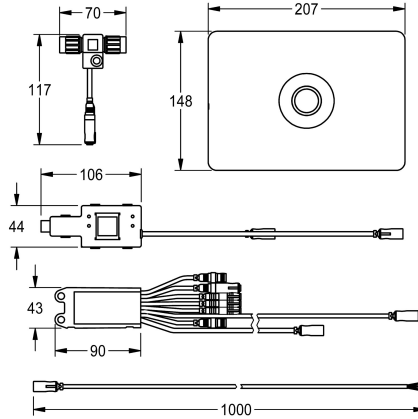

KWC AQUATIMER - A3000 open Electronic WC controller for cistern

Modell-Linie: AQUATIMERA3000OPEN | AT300051
Spolssystem | Elektroniska WC-spolningssystem

KWC-No.

2030021142

AQUATIMER - A3000 open electronic WC controller for cistern, with piezo switch

AQUATIMER - A3000 öppen elektroniskt styrd WC-styrning för dold cistern med möjlighet till externa styrningsmöjligheter såsom inställning av parametrar och kommunikation via ECC funktionsregulator.
Bestående av vattentät elektronikmodul med extra ingång för

sensoromkopplare (tillhandahålls av kund), maxavstånd till elektronikmodul 5 m, servomotor, två vattentäta elektriska t-kopplingar för anslutning till systemkabel, ram och täckplåt i rostfritt stål med integrerad piezomkopplare och dold skruvförband, 24 V DC.

Technical Data

ATT-WS-BUILTINMODEL

Täckplattans höjd

Bredd på täckplattan

Standard automatisk hygien spolning

Funktionell princip

Material hölje

materialkod hölje

Material delar

Total höjd

Total bredd

Parametrisering

Kraft försörjnings anslutning

Kraft förbrukning

ATT-WS-POWTYPE

Skydds system IP

Ytfinish hölje

ATT-WS-TRANSFORMER

typ av spolssystem

Typ av montering

Typ av operation

Typ av sensor

FINISHING

148 mm

207 mm

24 timmar efter den senaste operationen

Elektronisk självstängande

Rostfritt stål

1.4301

Syntetisk

148 mm

207 mm

NETWORK

A3000 open 24 V DC

4 Voltampere

TRANSFORMER

IP68

Borstad

Nej

För WC system

BUILT-IN-INSTALLATION

Sensor styrning

Piezo-elektrisk sensor

Nödvändiga tillbehör