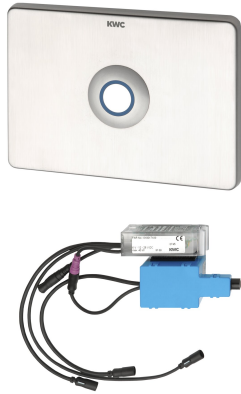

## KWC AQUATIMER - A3000 open Electronic WC controller for cistern

**Modell-Linie: AQUATIMERA3000OPEN | AT300051**  
Spolssystem | Elektroniska WC-spolningssystem

### KWC-No.

**2030021142**

AQUATIMER - A3000 open electronic WC controller for cistern, with piezo switch

AQUATIMER - A3000 öppen elektroniskt styrd WC-styrning för dold cistern med möjlighet till externa styrningsmöjligheter såsom inställning av parametrar och kommunikation via ECC funktionsregulator.  
Bestående av vattentät elektronikmodul med extra ingång för

sensoromkopplare (tillhandahålls av kund), maxavstånd till elektronikmodul 5 m, servomotor, två vattentäta elektriska t-kopplingar för anslutning till systemkabel, ram och täckplåt i rostfritt stål med integrerad piezomkopplare och dold skruvförband, 24 V DC.

## KWC AQUATIMER - A3000 open Electronic WC controller for cistern

Modell-Linie: AQUATIMERA3000OPEN | AT300051  
Spolsystem | Elektroniska WC-spolningssystem

**AQUAFIX Installation frame for WC pan, with wall-installation cistern**