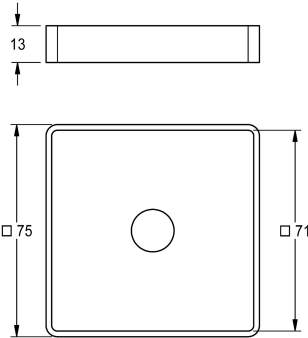

KWC

Montážní adaptér

Modell-Linie: FITTING-UNITS | ZAQFU0001

Umyvadlové armatury | Příslušenství Armatury

KWC-No.

2030021225

Montážní adaptér pro střední podpěrný sloupek, mosaz leštěná, chromovaná, pro řadová mycí zařízení PRESTIGE od 8 mycích míst

Montážní adaptér pro střední podpěrný sloupek při montáži dvouřadých armaturových jednotek na řadová mycí zařízení FUTURA /

PRESTIGE, leštěná chromovaná mosaz.

Technické údaje

Množství

1

Množství uom

ks