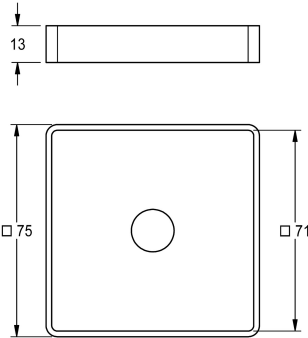

KWC Montageadapter

Modell-Linie: FITTING-UNITS | ZAQFU0001
Wascharmaturen | Zubehör Armaturen

KWC-Nr.

2030021225

Montageadapter für mittlere Stützsäule, Messing poliert verchromt,
für Waschreihen PRESTIGE ab 8 Waschplätze

Montageadapter für mittlere Stützsäule bei Montage von
doppelreihigen Armatureneinheiten auf Waschreihen FUTURA /

PRESTIGE, Messing poliert verchromt.

Technische Daten

Füllmenge
Mengeneinheit
IgPosNumber