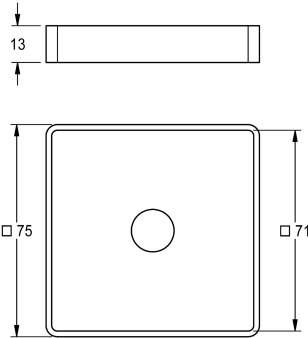

KWC Montageadapter

Modell-Linie: FITTING-UNITS | ZAQFU0001
Wascharmaturen | Zubehör Armaturen

KWC-Nr.

2030021225

Montageadapter für mittlere Stützsäule, Messing poliert verchromt,
für Waschreihen PRESTIGE ab 8 Waschplätze

Montageadapter für mittlere Stützsäule bei Montage von
doppelreihigen Armatureneinheiten auf Waschreihen FUTURA /

PRESTIGE, Messing poliert verchromt.

Technische Daten

Füllmenge
Mengeneinheit
teamNumber

1
Stück
0