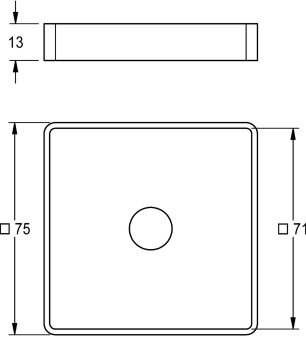

KWC

Asennussovitin

Modell-Linie: FITTING-UNITS | ZAQFU0001

Hanat | Täydennysosat

KWC-No.

2030021225

Asennussovitin keskimäiseen tukipilariin, kiiltävää kromattua messinkiä, PRESTIGE-allasriveihin 8 käsienpesualtaasta lähtien

Keskimmäisen tukipilarin kiinnityssovitin, jos kaksirivinen hanayksikkö asennetaan kaksirivisiin monijalkaisiin pesutiloihin

FUTURA / PRESTIGE. Kromipinnoitettu kiillotettu messinki.

Tekniset tiedot

| |
|--------------------|
| Täyttömäärä |
| Määrä mittayksikkö |
| lviCode |