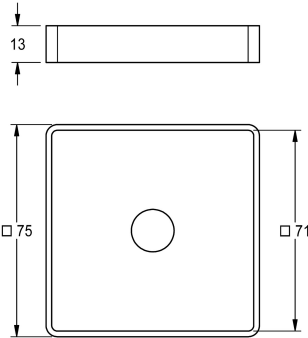

KWC

Adaptateur de montage

Modell-Linie: FITTING-UNITS | ZAQFU0001
Robinetteries | Accessoires robinetteries

KWC-No.

2030021225

Adaptateur de montage pour colonne de soutien centrale, laiton chromé poli, pour Lavabos rigoles PRESTIGE à partir de 8 postes de lavage

Adaptateur de montage pour support au milieu, chromé, pour des auges

PRESTIGE à partir de 8 places de lavage

Données techniques

Unité de remplissage

1

Unité de mesure

Pièce

teamNumber