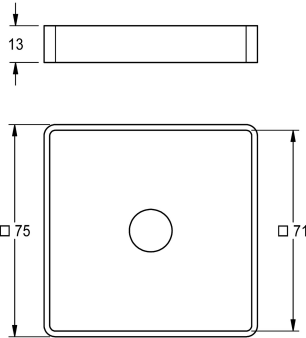

KWC

Adattatore di montaggio

Modell-Linie: FITTING-UNITS | ZAQFU0001
Rubinetterie per bagni | Accessori per rubinetteria

KWC-No.

2030021225

Adattatore di montaggio per colonna di sostegno centrale, ottone lucido al cromo, per serie di lavabi PRESTIGE a partire da 8 posti di lavaggio

Adattatore di montaggio per colonna di supporto centrale per gruppo rubinetti a doppia fila montato su impianti di lavaggio multi-

supporto a doppia fila FUTURA / PRESTIGE. In ottone cromato lucido.

Dati tecnici