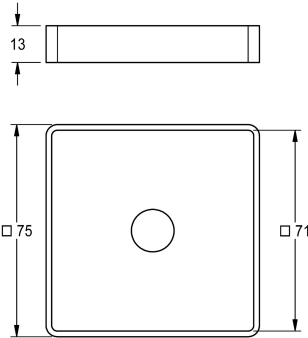

KWC

Adattatore di montaggio

Modell-Linie: FITTING-UNITS | ZAQFU0001
Rubinetterie per bagni | Accessori per rubinetteria

KWC-No.

2030021225

Adattatore di montaggio per colonna di sostegno centrale, ottone lucido al cromo, per serie di lavabi PRESTIGE a partire da 8 posti di lavaggio

Adattatore di montaggio per colonna di supporto centrale per gruppo rubinetti a doppia fila montato su impianti di lavaggio multi-

supporto a doppia fila FUTURA / PRESTIGE. In ottone cromato lucido.

Dati tecnici