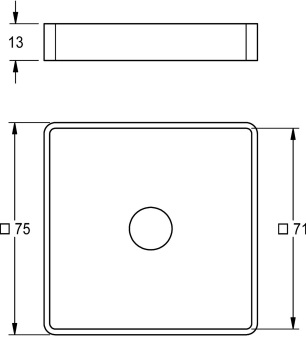

KWC Montageadapter

Modell-Linie: FITTING-UNITS | ZAQFU0001
Kranen | Accessoires voor kranen

KWC-No.

2030021225

Montageadapter voor middelste steunzuil, messing gepolijst
verchromd, voor wastafelrijen PRESTIGE vanaf 8 wasplaatsen

Montage adapter voor steunzuil in het midden (middensteun),
messing gepolijst verchromd, voor wasrijen van PRESTIGE vanaf 8

wasplaatsen.

Technical Data

Vulhoeveelheid

1

Hoeveelheid meeteenheid

Stuk