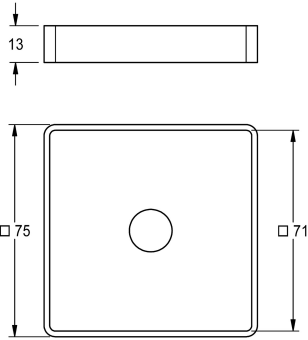

KWC Montageadapter

Modell-Linie: FITTING-UNITS | ZAQFU0001
Kranen | Accessoires voor kranen

KWC-No.

2030021225

Montageadapter voor middelste steunzuil, messing gepolijst verchromd, voor wastafelrijen PRESTIGE vanaf 8 wasplaatsen

Montage adapter voor steunzuil in het midden (middensteun), messing gepolijst verchromd, voor wasrijen van PRESTIGE vanaf 8

wasplaatsen.

Technical Data

Vulhoeveelheid

1

Hoeveelheid meeteenheid

Stuk