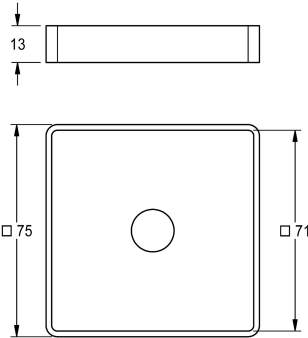

KWC

Installation adapter

Modell-Linie: FITTING-UNITS | ZAQFU0001

Armatura umywalkowa | Wyposażenie dodatkowe do armatur umywalkowych

KWC-No.

2030021225

Adapter montażowy do środkowego wspornika, mosiądz polerowany z powłoką chromową, do umywalk wielostanowiskowych PRESTIGE od 8 stanowisk

Mounting adapter for middle support column if double row tap unit mounted on double row multi-stand wash facilities FUTURA /

PRESTIGE. Chromium-plated polished brass.

Dane techniczne

Pojemność

1

Ilość uom

Sztuki