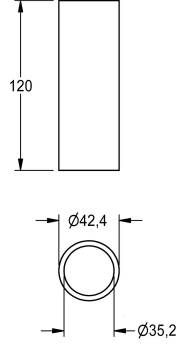

## KWC Välikeholkki

Modell-Linie: FITTING-UNITS | ZAQFU0002  
Hanat | Täydennysosat

### KWC-No.

**2030021234**

Välikeholkki, pakkausyksikkö 2 kpl

Spacer sleeve for mounting a double row tap unit on double row multi-stand wash facilities PRESTIGE. Packing unit 2 pieces.

### Tekniset tiedot

Kokonaissyvyys

43 mm

Kokonaiskorkeus

120 mm

Kokonaisleveys

43 mm

Täyttömäärä

2

Määrä mittayksikkö

Kappaleita

lviCode

0