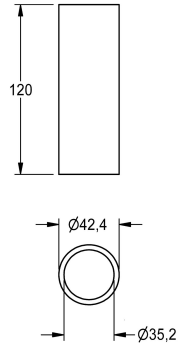

## KWC Entretoise

Modell-Linie: FITTING-UNITS | ZAQFU002  
Robinetteries | Accessoires robinetteries

### KWC-No.

**2030021234**

Entretoise, unité de conditionnement 2 pièces

Entretoises, emballage de 2 pièces

### Données techniques

Profondeur totale	43 mm
Hauteur totale	120 mm
Largeur totale	43 mm
Unité de remplissage	2
Unité de mesure	Pièces
teamNumber	0