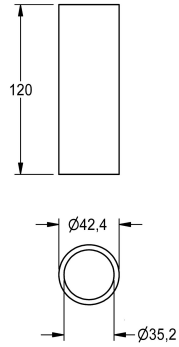

#### KWC-No.

**2030021234**

Afstandsbus, verpakkingseenheid 2 stuks

Afstandshulzen, verpakkingseenheid 2 stuks.

#### Technical Data

Totale diepte	43 mm
Totale hoogte	120 mm
Totale breedte	43 mm
Vulhoeveelheid	2
Hoeveelheid meeteenheid	Stuk