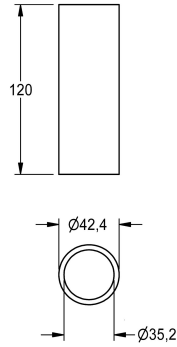

KWC

Tuleja dystansowa

Modell-Linie: FITTING-UNITS | ZAQFU0002

Armatura umywalkowa | Wyposażenie dodatkowe do armatur umywalkowych

KWC-No.

2030021234

Tuleja dystansowa, opakowanie 2 szt.

Spacer sleeve for mounting a double row tap unit on double row multi-stand wash facilities PRESTIGE. Packing unit 2 pieces.

Dane techniczne

Łączna głębokość

43 mm

Łączna wysokość

120 mm

Łączna szerokość

43 mm

Pojemność