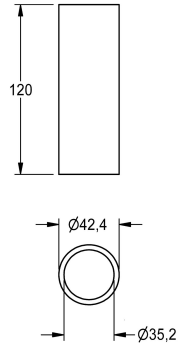

KWC Spacer sleeve

Modell-Linie: FITTING-UNITS | ZAQFU0002
Kranar | Kompletterande delar kranar

KWC-No.

2030021234

Spacer sleeve, packaging unit: 2 pieces

Spacer sleeve for mounting a double row tap unit on double row multi-stand wash facilities PRESTIGE. Packing unit 2 pieces.

Technical Data

Övergripande djup

43 mm

Total höjd

120 mm

Total bredd

43 mm

Fyllnads kvantitet