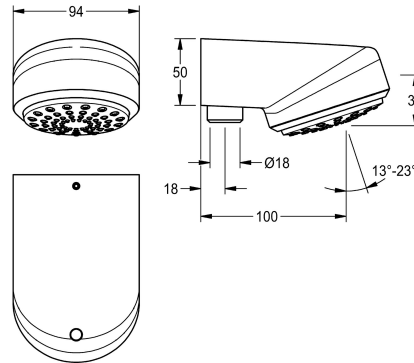

## KWC AQUAJET-Comfort

Sprchová hlavice, provedení k připojení na nadomítkovou trubku

Modell-Linie: AQUAJET-COMFORT | SHAC0008

Sprchové armatury | Sprchové hlavice

### KWC-No.

**2030021283**

AQUAJET-Comfort sprchová hlavice, provedení k připojení na nadomítkovou trubku

AQUAJET-Comfort sprchová hlavice DN 15 s plastovým podkladem trysek s možností plynulého nastavení úhlu od 13° do 23°, se systémem proti usazování vodního kamene a nízkou tvorbou aerosolu. Provedení k připojení na nadomítkovou trubku 18 mm a

příloženými regulátory průtoku 6,0 l/min, 9,0 l/min a 12,0 l/min. Těleso leštěná chromovaná mosaz.

Vhodná též pro sprchové vany, 800 x 800 mm.

### Technické údaje

Nominální průměr

DN 15

Vzdálenost perlátoru

100 mm

Nastavitelný úhel sklonu

ano

Typ