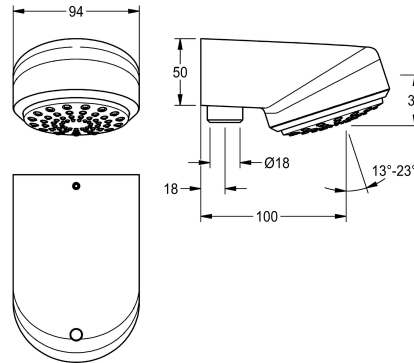

## KWC AQUAJET-Comfort Duschkopf für Aufputzrohrmontage

Modell-Linie: AQUAJET-COMFORT | SHAC0008  
Duscharmaturen | Duschköpfe

### KWC-Nr.

**2030021283**

AQUAJET-Comfort Duschkopf für Aufputzrohrmontage

AQUAJET-Comfort - Duschkopf DN 15 mit stufenlos winkelverstellbarem Kunststoffstrahlboden 13° - 23°, Antikalk-System und geringer Aerosolbildung. Ausführung für Aufputzrohrmontage 18 mm und beiliegenden

Durchflussmengenreglern 6,0 l/min, 9,0 l/min und 12,0 l/min.  
Gehäuse Messing poliert verchromt.

Geeignet auch für Duschtassen, 800 x 800 mm.

### Technische Daten

Nennweite
Ausladung des Auslaufs
einstellbarer Neigungswinkel
Art
Art des Anschlusses
Art des Duschkopfes
Volumenstrom bei 3 bar
IgPosNumber

DN 15
100 mm
ja
Duschkopf
Rohranschluss
Duschkopf mit Kunststoffstrahl
0,3 l/s
63FJ80A