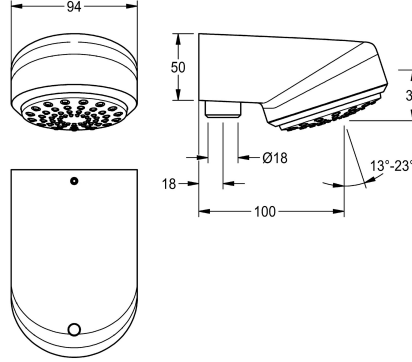

KWC AQUAJET-Comfort Suihkupää

Modell-Linie: AQUAJET-COMFORT | SHAC0008
Suihkut ja suihkupaneelit | Suihkupäät

KWC-No.

2030021283

AQUAJET-Comfort-suihkupää pinta-asennettuihin putkiin

AQUAJET-Comfort suihkupää DN 15, muovinen rajattomasti säädettävä suihkuuutin 13° - 23°, kalkkiutumaton ja matala-aerosolinen toiminta. Pinta-asennukseen 18 mm putkeen, sisältää

virtaaman säätimen 6,0 l/min, 9,0 l/min ja 12,0 l/min. Kiilloitettua kromipinnoitettua messinkiä. Sopii myös 800 x 800 mm kokosiin suihkuvaltaisiin.

Tekniset tiedot

| |
|----------------------------------|
| Nimellinen halkaisija |
| Putken ulkonema |
| Säädettävä kallistuskulma |
| Tyyppi |
| Liitännän tyyppi |
| Suihkupään tyyppi |
| Tilavuusvirta 3 baarin paineessa |
| lviCode |

| |
|-----------------|
| DN 15 |
| 100 mm |
| Kyllä |
| Suihkupää |
| PIPE-CONNECTION |
| Suihkupäät |
| 0,3 l/s |
| 0 |

Valinnaiset lisävarusteet

Suihkuputki

2030041522
ACSX2002

Suihkuputki F3 -suihkuhanoihin