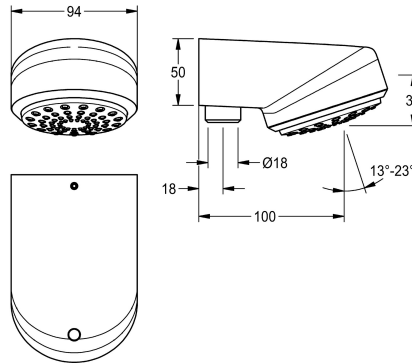

KWC AQUAJET-Comfort Pomme de douche

Modell-Linie: AQUAJET-COMFORT | SHAC0008
Douches | Pomme de douche

KWC-No.

2030021283

Pomme de douche pour montage en appliqué AQUAJET-Comfort

Pommeau de douche AQUAJET-Comfort DN 15 avec diffuseur en plastique à ajustement angulaire infini 13° - 23°, système anti-calcaire et faible brumisation. Modèle pour montage apparent de 18 mm livré avec régulateurs de débit 6,0 l/min, 9,0 l/min et 12,0

l/min. Corps en laiton chromé poli.

Convient également pour les bacs à douche de 800 x 800 mm.

Données techniques

Diamètre intérieur
Projection de conduit
Inclinaison d'angle réglable
Type
Type de connection
Type de tête de douche
Débit volumétrique à 3 bar

DN 15
100 mm
Oui
Pomme de douche
Pipe de raccordement
Pomme de douche avec picots caoutchouc
0,3 l/s

Accessoires en option

Tuyau de douche

2030041522
ACSX2002

Tuyau de douche

2030039555
ACSX2001

Tuyau de douche, longueur 1200 mm, coude 96 mm