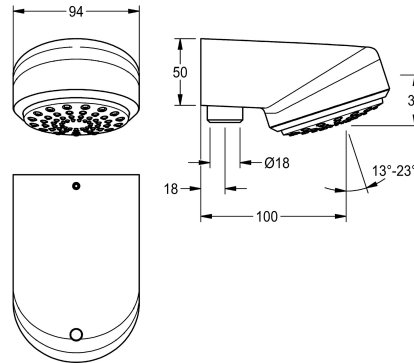

KWC AQUAJET-Comfort Pomme de douche

Modell-Linie: AQUAJET-COMFORT | SHAC0008
Douches | Pomme de douche

KWC-No.

2030021283

Pomme de douche pour montage en appliqué AQUAJET-Comfort

Pommeau de douche AQUAJET-Comfort DN 15 avec diffuseur en plastique à ajustement angulaire infini 13° - 23°, système anticalcaire et faible brumisation. Modèle pour montage apparent de 18 mm livré avec régulateurs de débit 6,0 l/min, 9,0 l/min et 12,0

l/min. Corps en laiton chromé poli.

Convient également pour les bacs à douche de 800 x 800 mm.

Données techniques

Diamètre intérieur
Projection de conduit
Inclinaison d'angle réglable
Type
Type de connection
Type de tête de douche
Débit volumétrique à 3 bar
teamNumber

DN 15
100 mm
Oui
Pomme de douche
Pipe de raccordement
Pomme de douche avec picots caoutchouc
0,3 l/s
0

Accessoires en option

Tuyau de douche

2030041522
ACSX2002

Tuyau de douche

2030039555
ACSX2001

Tuyau de douche, longueur 1200 mm, coude 96 mm

2030041525
ACXX2003

KWC AQUAJET-Comfort Pomme de douche

Modell-Linie: AQUAJET-COMFORT | SHAC0008
Douches | Pomme de douche

Pièces de rechange

Plug

2030027581
ESHAC0002

O-ring 21 x 2 mm

2000104627
ASXX2010