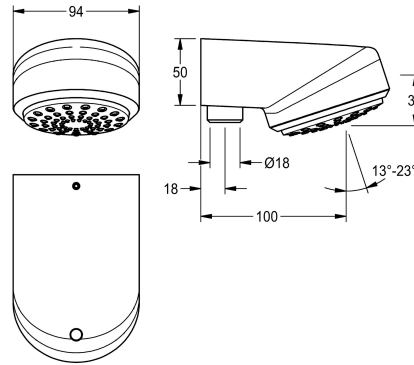

KWC AQUAJET-Comfort Soffione

Modell-Linie: AQUAJET-COMFORT | SHAC0008
Rubinetterie per doccia | Soffioni doccia

KWC-No.

2030021283

Soffione AQUAJET-Comfort per installazione a vista

Soffione doccia AQUAJET-Comfort DN 15, superficie di erogazione in materiale plastico igienicamente sicuro diametro 80 mm, con ugelli in plastica, angolazione regolabile in continuo 13° - 23°, con sistema anticalcare e bassa formazione aerosol. Versione per attacco a parete con bocchettone a innesto e regolatori di portata

integrati da 6,0 l/min, 9,0 l/min e 12,0 l/min (inclusi nella confezione). Corpo in ottone cromato, predisposto per il sistema antitorsione. Versione per montaggio dei tubi a parete 18 mm.

Adatto anche per piatti doccia, 800 x 800 mm.

Dati tecnici

Diametro mandata
Proiezione bocca
Angolo di inclinazione regolabile
Tipo
Tipo di connessione
Tipologia del soffione doccia
Flusso volumetrico a 3 bar

DN 15
100 mm
Si
Soffione doccia
Connessione tubo
Soffione doccia
0,3 l/s