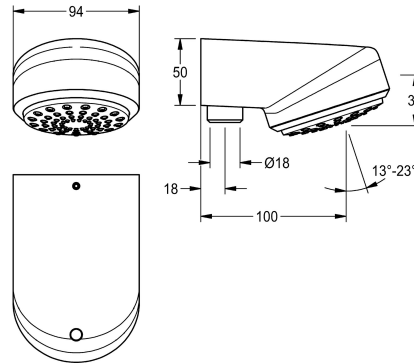

### KWC-No.

**2030021283**

AQUAJET-Comfort douchekop voor opbouwmontage met doucheleiding

AQUAJET-Comfort douchekop DN 15 met kunststof straalbodem, traploos in een hoek van 13° tot 23° instelbaar, met antikalksysteem en geringe aerosolvorming. Voor opbouwmontage met doucheleiding 18 mm, inclusief debietregelaars 6,0 l/min, 9,0 l/min

en 12,0 l/min. Behuizing messing gepolijst verchroomd.

Geschikt voor douchebakken, 800 x 800 mm.

### Technical Data

Diameter nominaal	DN 15
Lengte uitloop	100 mm
Verstelbare schuine hoek	Ja
Type	Douchekop
Type aansluiting	Pijpverbinding
Type douchekop	Spreidouchekop
Volumestroom bij 3 bar	0,3 l/s

Diameter nominaal	DN 15
Lengte uitloop	100 mm
Verstelbare schuine hoek	Ja
Type	Douchekop
Type aansluiting	Pijpverbinding
Type douchekop	Spreidouchekop
Volumestroom bij 3 bar	0,3 l/s