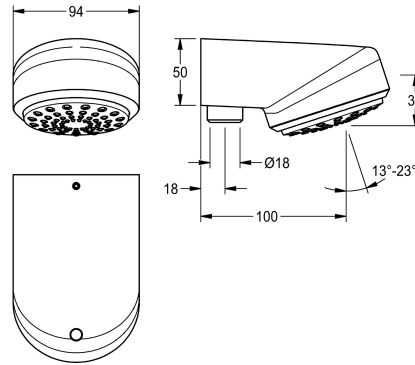

KWC AQUAJET-Comfort Douchekop

Modell-Linie: AQUAJET-COMFORT | SHAC0008
Douches | Douchekoppen

KWC-No.

2030021283

AQUAJET-Comfort douchekop voor opbouwmontage met
doucheleiding

AQUAJET-Comfort douchekop DN 15 met kunststof straalbodem, traploos in een hoek van 13° tot 23° instelbaar, met antikalksysteem en geringe aerosolvorming. Voor opbouwmontage met doucheleiding 18 mm, inclusief debietregelaars 6,0 l/min, 9,0 l/min

en 12,0 l/min. Behuizing messing gepolijst verchromd.

Geschikt voor douchebakken, 800 x 800 mm.

Technical Data

Diameter nominaal	DN 15
Lengte uitloop	100 mm
Verstelbare schuine hoek	Ja
Type	Douchekop
Type aansluiting	Pijpverbinding
Type douchekop	Spreidouchekop
Volumestroom bij 3 bar	0,3 l/s

Diameter nominaal	DN 15
Lengte uitloop	100 mm
Verstelbare schuine hoek	Ja
Type	Douchekop
Type aansluiting	Pijpverbinding
Type douchekop	Spreidouchekop
Volumestroom bij 3 bar	0,3 l/s

Optionele toebehoren