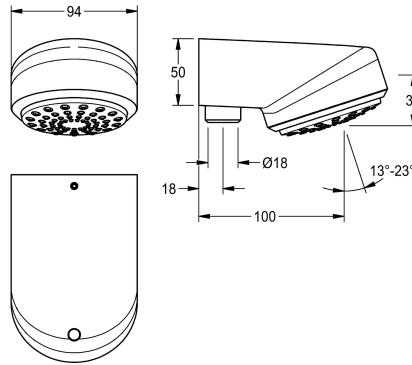

KWC AQUAJET-Comfort Shower head

Modell-Linie: AQUAJET-COMFORT | SHAC0008
Duschar | Duschmunstycken

KWC-No.

2030021283

AQUAJET-Comfort shower head for surface pipe mounting

AQUAJET-Comfort duschhuvud DN 15 med steglöst vinkeljusterbar plaststråleyta 13° - 23°, anti-kalcifieringssystem och låg aerosolbildning. Modell för ytrörsinstallation 18 mm och

medföljande flödesregulatorer 6,0 l/min, 9,0 l/min och 12,0 l/min. Hus polerad förkromad mässing. Passar även för duschkar, 800 x 800 mm.

Technical Data

Nominell diameter
Sprut kastare
Justerbar lutnings vinkel
Typ
Typ av anslutning
Typ av duschhuvud
Volymflöde vid 3 bar

DN 15
100 mm
Ja
Dusch huvud
PIPE-CONNECTION
Sprut munstycke
0,3 l/s

Extratillbehör

Shower pipe

2030041522
ACSX2002

Shower pipe

2030039555
ACSX2001

Shower pipe

2030041525
ACXX2003