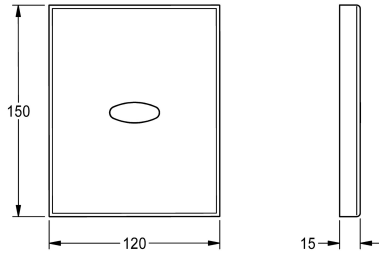

KWC Abdeckplatte

Modell-Linie: **PROTRONIC | EPTR0019**
Zubehör und Funktionsteile | Ersatzteile Spülarmaturen

KWC-Nr.

2030021779

FLUSH-S, Abdeckplatte 120 x 150 mm, mit Sensor-Fenster.

Technische Daten

Füllmenge

1

Mengeneinheit

Stück