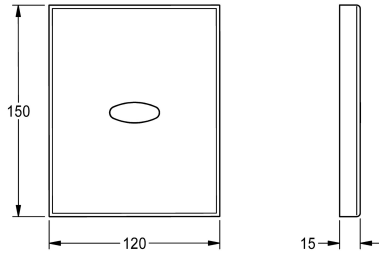

## KWC Abdeckplatte

Modell-Linie: **PROTRONIC | EPTR0019**  
Zubehör und Funktionsteile | Ersatzteile Spülarmaturen

### KWC-Nr.

**2030021779**

FLUSH-S, Abdeckplatte 120 x 150 mm, mit Sensor-Fenster.

### Technische Daten

Füllmenge

1

Mengeneinheit

Stück

teamNumber

0