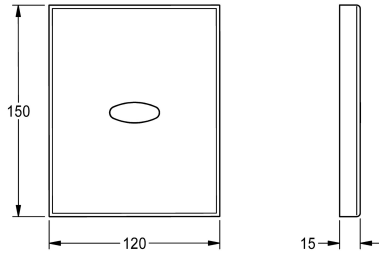

KWC Cover plate

Modell-Linie: PROTRONIC | EPTR0019
Pièces de rechange | Pièces de rechange système de rinçage

KWC-No.

2030021779

FLUSH-S, plaque de recouvrement 120 x 150 mm, avec senseur.

Données techniques

Unité de remplissage

1

Unité de mesure

Pièce

teamNumber

0