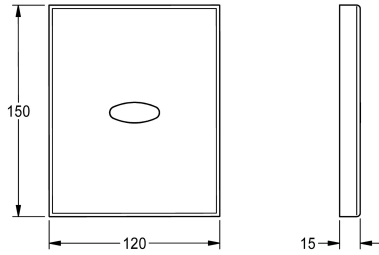

KWC Cover plate

Modell-Linie: PROTRONIC | EPTR0019
Ricambi | Ricambi per flussometri

KWC-No.

2030021779

FLUSH-S, cover plate 120 x 150 mm, with sensor window.

Dati tecnici

Capacità
Quantità UOM
teamNumber

1
Pezzi
0