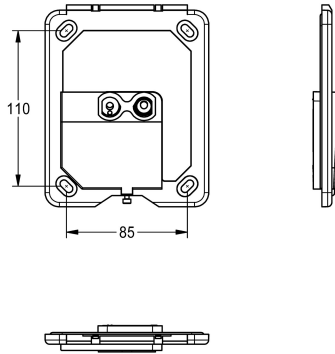

### Rahmen mit Steuerung

Modell-Linie: **PROTRONIC | EPTR0020**

Zubehör und Funktionsteile | Ersatzteile Spülarmaturen

#### KWC-Nr.

**2030021780**

FLUSH-S, Rahmen mit opto-elektronischer Steuerung und Befestigungsschrauben.

#### Technische Daten

Füllmenge

1

Mengeneinheit

Stück