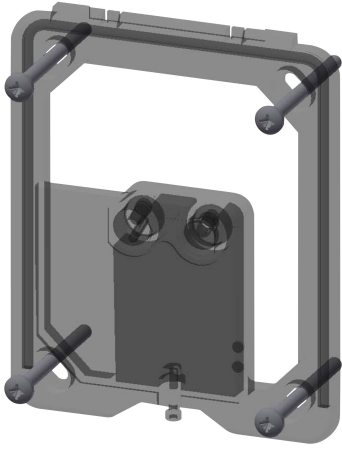

## KWC

### Rahmen mit Steuerung

Modell-Linie: **PROTRONIC | EPTR0020**

Zubehör und Funktionsteile | Ersatzteile Spülarmaturen

#### KWC-Nr.

**2030021780**

FLUSH-S, Rahmen mit opto-elektronischer Steuerung und Befestigungsschrauben.