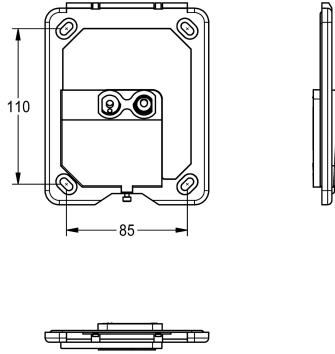

## KWC

Frame with control unit

Modell-Linie: PROTRONIC | EPTR0020

Pièces de rechange | Pièces de rechange système de rinçage

KWC-No.

**2030021780**

FLUSH-S, cadre avec commande opto-électronique

### Données techniques

Unité de remplissage

1

Unité de mesure

Pièce

teamNumber

0