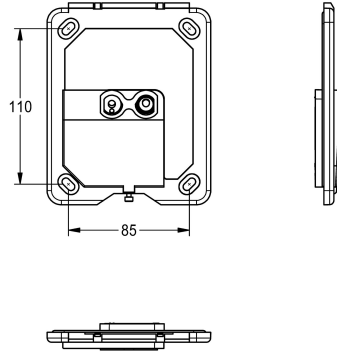

KWC

Frame with control unit

Modell-Linie: **PROTRONIC | EPTR0020**
Ricambi | Ricambi per flussometri

KWC-No.

2030021780

FLUSH-S, frame with opto-electronically control unit and fixing screws.

Dati tecnici

Capacità
Quantità UOM
teamNumber