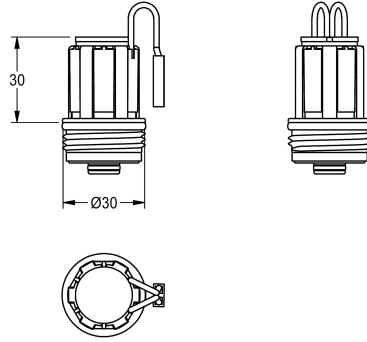

### Solenoid valve cartridge

Modell-Linie: **PROTRONIC | EPTR0021**

Pièces de rechange | Pièces de rechange système de rinçage

**KWC-No.**

**2030021783**

Partie supérieure d'électrovanne

**Données techniques**

Unité de remplissage

1

Unité de mesure

Pièce

teamNumber

0