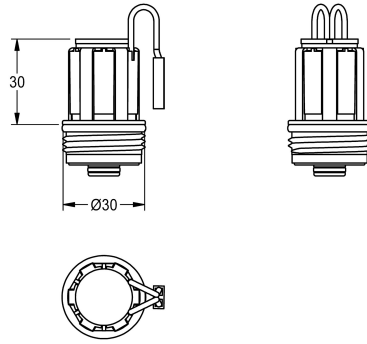

KWC

Solenoid valve cartridge

Modell-Linie: **PROTRONIC | EPTR0021**

Ricambi | Ricambi per flussometri

KWC-No.

2030021783

FLUSH-S, Solenoid valve cartridge.

Dati tecnici

Capacità

1

Quantità UOM

Pezzi

teamNumber

0