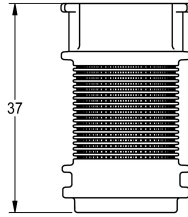

KWC

Sieb

Modell-Linie: PROTRONIC | EPTR0022

Zubehör und Funktionsteile | Ersatzteile Spülarmaturen

KWC-Nr.

2030021801

FLUSH-S, Sieb.

Technische Daten

Füllmenge

1

Mengeneinheit

Stück