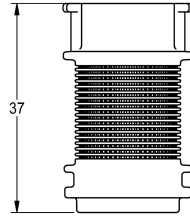

KWC

Sieb

Modell-Linie: PROTRONIC | EPTR0022

Zubehör und Funktionsteile | Ersatzteile Spülarmaturen

KWC-Nr.

2030021801

FLUSH-S, Sieb.

Technische Daten

Füllmenge

1

Mengeneinheit

Stück

teamNumber

0