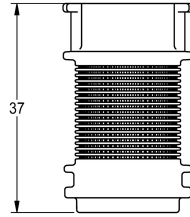

KWC

Sieb

Modell-Linie: PROTRONIC | EPTR0022

Zubehör und Funktionsteile | Ersatzteile Spülarmaturen

KWC-Nr.

2030021801

FLUSH-S, Sieb.

Technische Daten

Füllmenge

1

Mengeneinheit

Stück