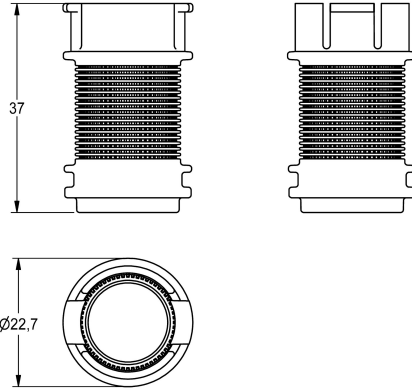

KWC Strainer

Modell-Linie: PROTRONIC | EPTR0022
Pièces de rechange | Pièces de rechange système de rinçage

KWC-No.

2030021801

FLUSH-S, mousseur

Données techniques

Unité de remplissage

1

Unité de mesure

Pièce

teamNumber

0