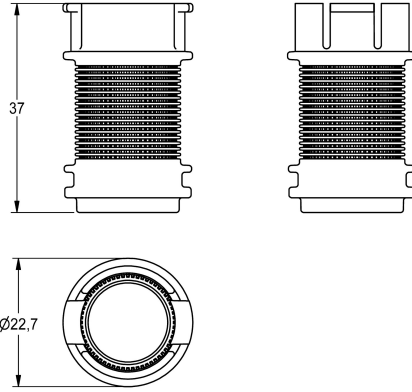

KWC Strainer

Modell-Linie: PROTRONIC | EPTR0022
Ricambi | Ricambi per flussometri

KWC-No.

2030021801

FLUSH-S, strainer.

Dati tecnici

Capacità
Quantità UOM
teamNumber

1
Pezzi
0