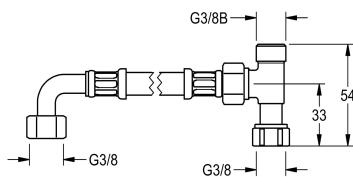

KWC PURETHERM - Připojovací sada

Modell-Linie: PURETHERM | ZPURE0003
Umyvadlové armatury | Příslušenství Armatury

KWC-No.

2030021893

Připojovací sada pro PURETHERM Podumyvadlový termostat DN 10

Připojovací sada pro podumyvadlový termostat PURETHERM DN 10 obsahující připojovací hadici s převlečnými maticemi G3/8 a T kus s připojovacím šroubením dole s převlečnou maticí G3/8 a

horními vývody s vnějším závitem G3/8 pro armatury a směšovací baterie.