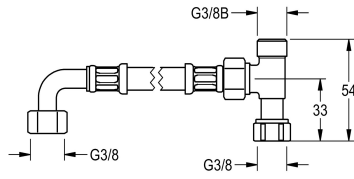

## KWC PURETHERM - Anschluss-Set

Modell-Linie: PURETHERM | ZPURE0003  
Wascharmaturen | Zubehör Armaturen

### KWC-Nr.

**2030021893**

Anschluss-Set für PURETHERM Untertisch-Thermostat

Anschluss-Set für PURETHERM-Untertisch-Thermostat DN 10  
bestehend aus Anschlussschlauch mit G3/8 Überwurfmutter und

T-Stück mit Ans