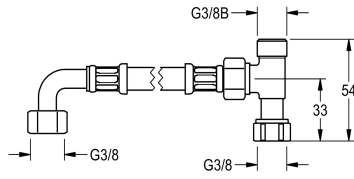

## KWC PURETHERM - Set de conexión

Modell-Linie: PURETHERM | ZPURE0003  
Griferías de lavabo | Accesorio Grifos

### KWC-No.

**2030021893**

Juego de conexión para termostato bajo lavabo PURETHERM  
DN 10

ZPURE0003 Juego de conexión para termostato bajo lavabo  
PURETHERM DN 10